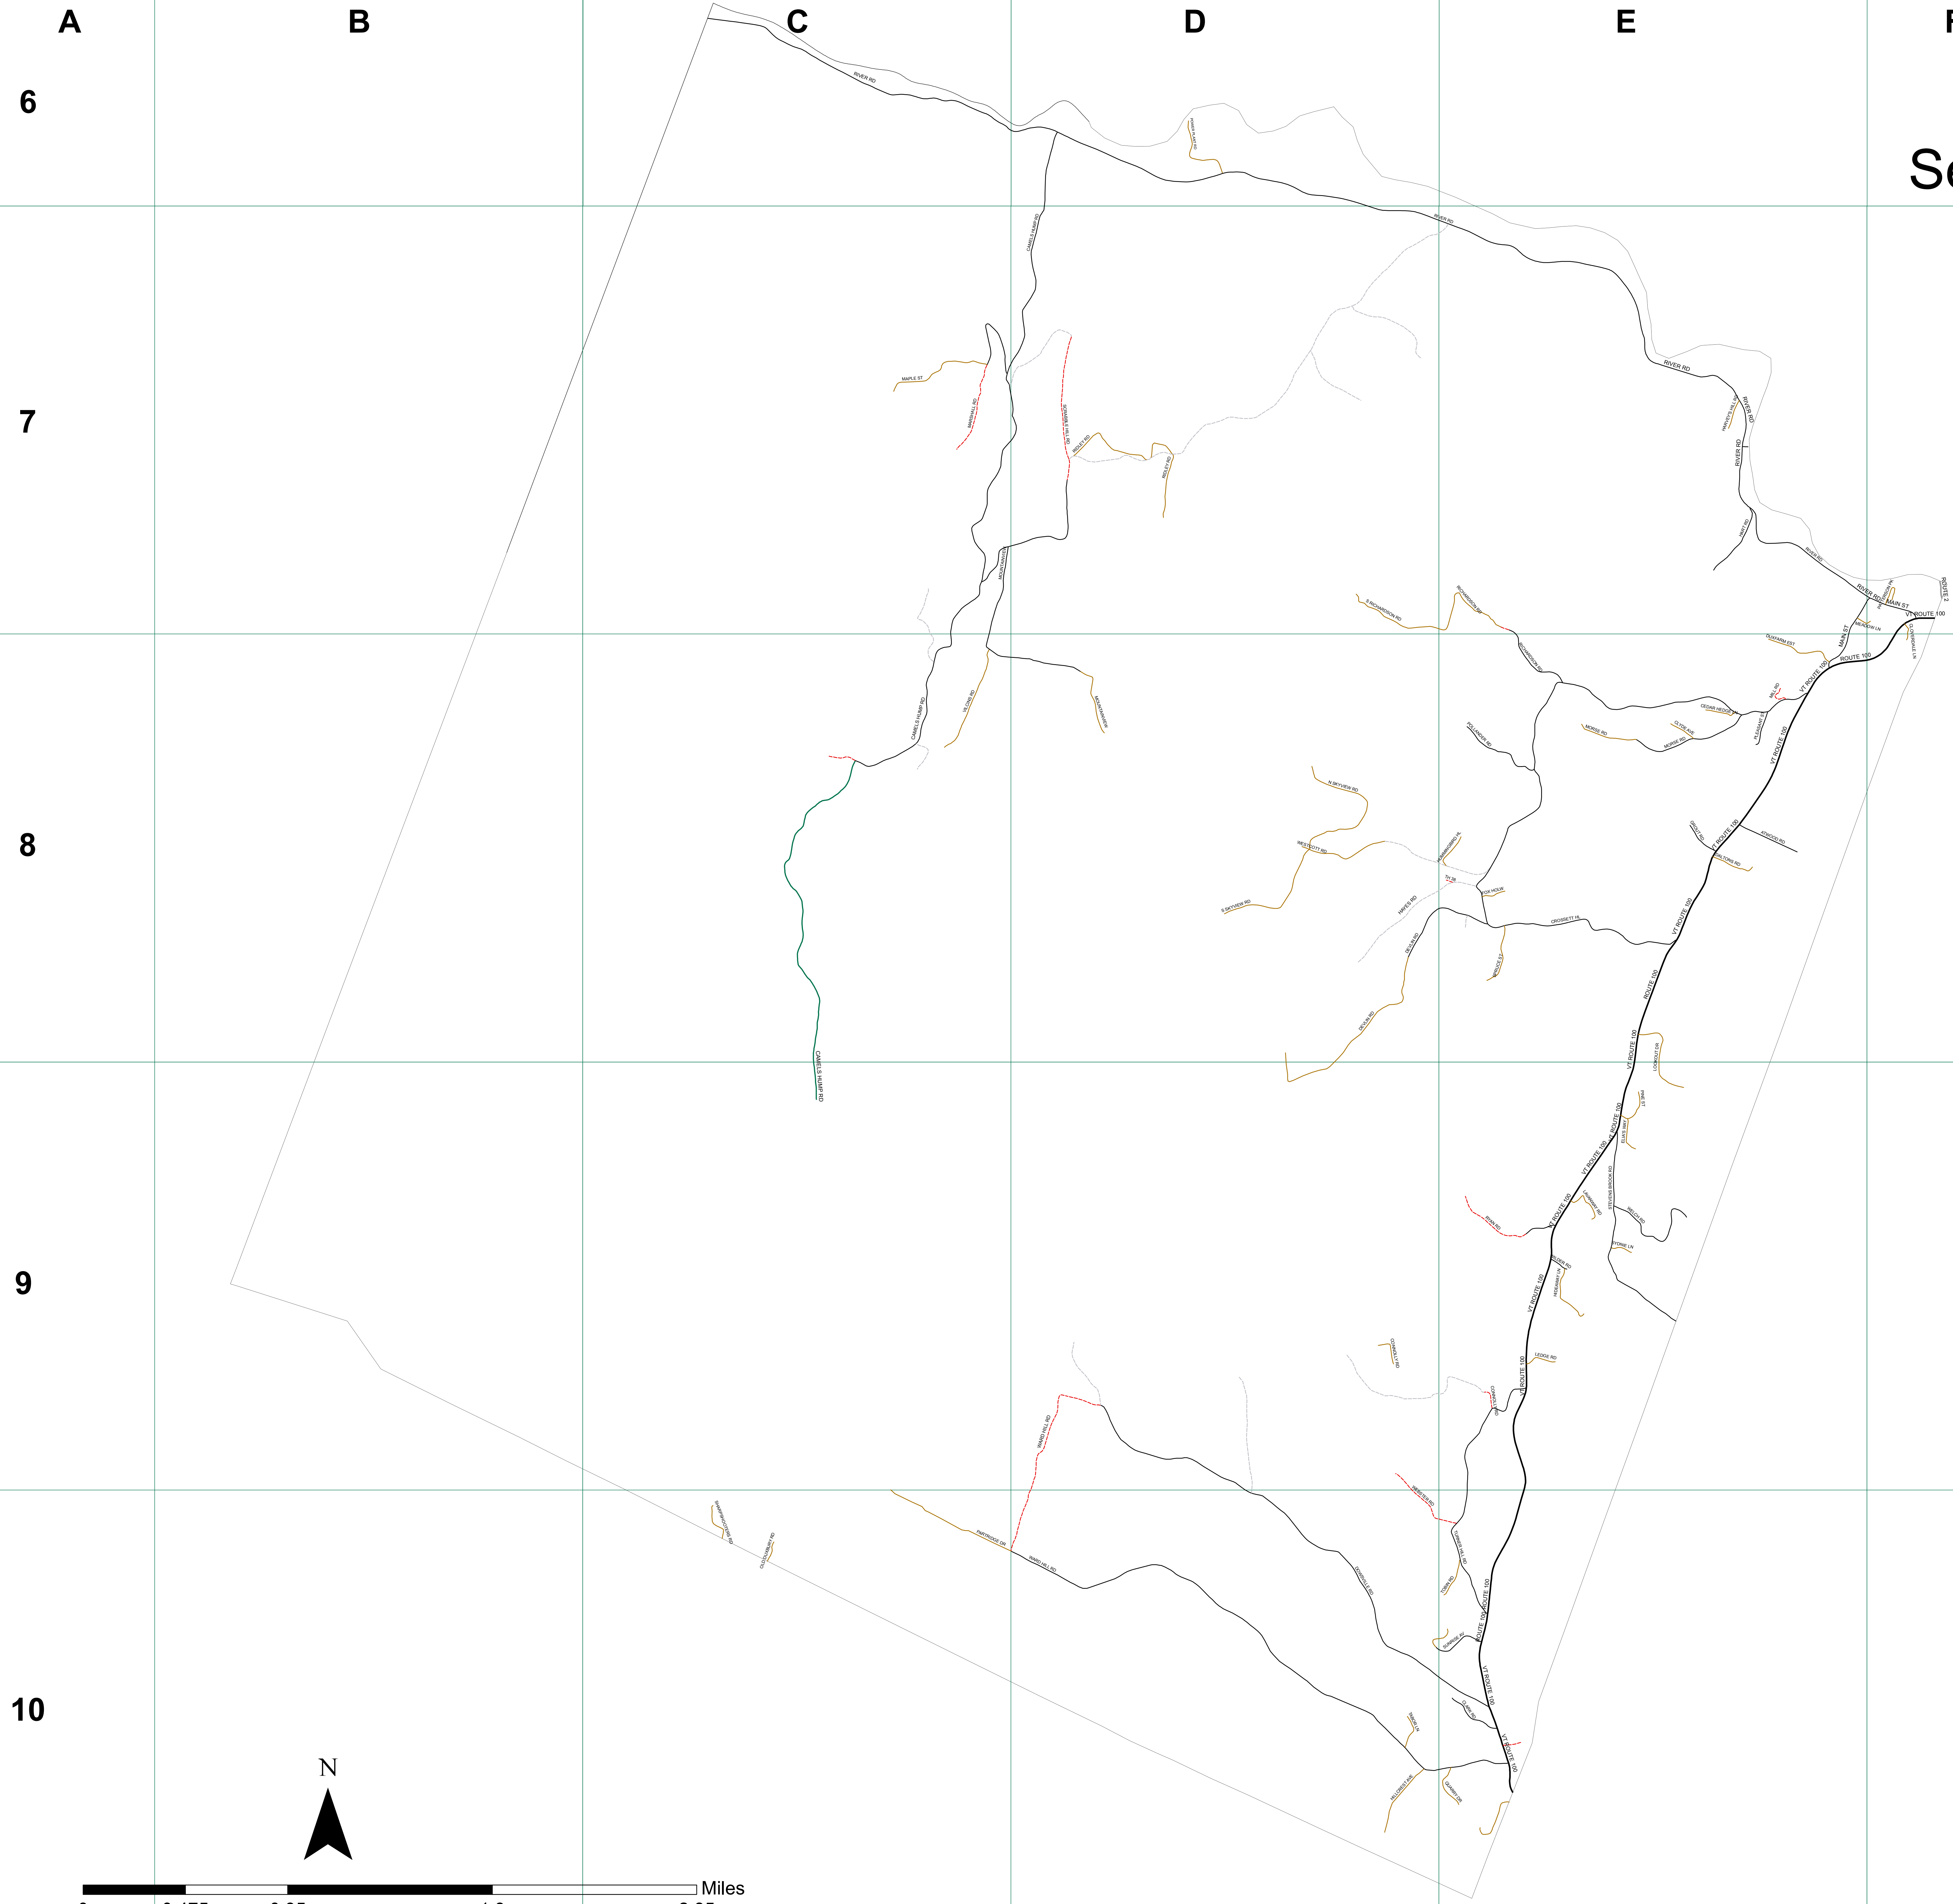

F Duxbury, VT Emergency Service Road Map

ATWOOD RD	G-6
BIRCH ST	M-13
CAMELS HUMP RD	B-12, B-13, C-12
CEDAR HEDGE LN	B-13
CLARK RD	B-14
CLOVERDALE LN	B-13, B-14
CLYDE AVE	B-13
CONNOLLY RD	B-13, B-14
CROSSETT HL	B-14, F-14, I-15, I-16, J-9, K-14, K-15,
DALTONS RD	P-7
DELONG RD	P-7
DEVLIN RD	B-14, H-15, I-11, J-8, L-12
DOWSVILLE RD	C-12, L-12
DUXFARM EST	Q-5
ELIA'S WAY	Q-5
FOX HOLW	Q-5
GROUT RD	Q-5
HART RD	J-10
HARVEY'S HILL RD	G-12
HAYES RD	C-12, G-12, H-12
HIDEAWAY LN	L-6
HILLCREST AVE	C-14
HUMMINGBIRD HL	L-13

LAVANWAY RD	L-13
LEDGE RD	K-11
LOOKOUT DR	B-14
LT 3	B-14
MAIN ST	B-14, N-11
MAPLE ST	M-11
MARSHALL RD	M-4, M-11, N-11
MEADOW LN	K-10, L-12
MEAKER RD	H-12, L-12
MILL RD	L-12
MORSE RD	P-13, Q-13
MOUNTAINVIEW	J-8, M-7, N-11, O-11
N SKYVIEW RD	J-8
OLD DUXBURY RD	J-9
PARTRIDGE DR	J-8, J-9, K-6
PATTERSON PK	K-6
PINE ST	H-13
PLEASANT ST	J-10
POLLANDER RD	F-11
POWER PLANT RD	E-11

QUARRY DR	F-11
RICHARDSON RD	I-7, J-7, J-10, L-12
RIDLEY RD	J-16, K-16, L-12
RIVER RD	C-14, F-7, J-10, J-16, K-16, L-11, L-12, L-15, L-16
ROUTE 100	J-10, J-12, L-15, L-16
ROUTE 2	J-11
RYAN RD	J-12
S RICHARDSON RD	J-10, L-12
S SKYVIEW RD	L-12
SCRABBLE HILL RD	L-12
SHARPSHOOTERS RD	L-12
SPRUCE ST	J-10
STEVENS BROOK RD	J-10, L-14
SUNRISE AV	K-14, K-15, L-14
SWEET IRON FARM	K-14
SYDNE LN	K-14
TABOR LN	L-14
TH 20	L-14
TH 38	K-14
TOBIN RD	L-14

TURNER HILL RD	K-14, L-14, L-15
VIGILANTE RD	L-13
VILCINS RD	L-14
VT ROUTE 100	K-11, L-12, L-13, L-14, M-18
WARD HILL RD	D-12, E-12, H-9, I-10, M-8, M-17, N-
WEBSTER RD	N-10, O-10
WELCH RD	M-9
WESTCOTT RD	D-15, I-10, J-10, L-13, M-9
WILDER RD	K-10, O-16
WINOOSKI ST	L-12