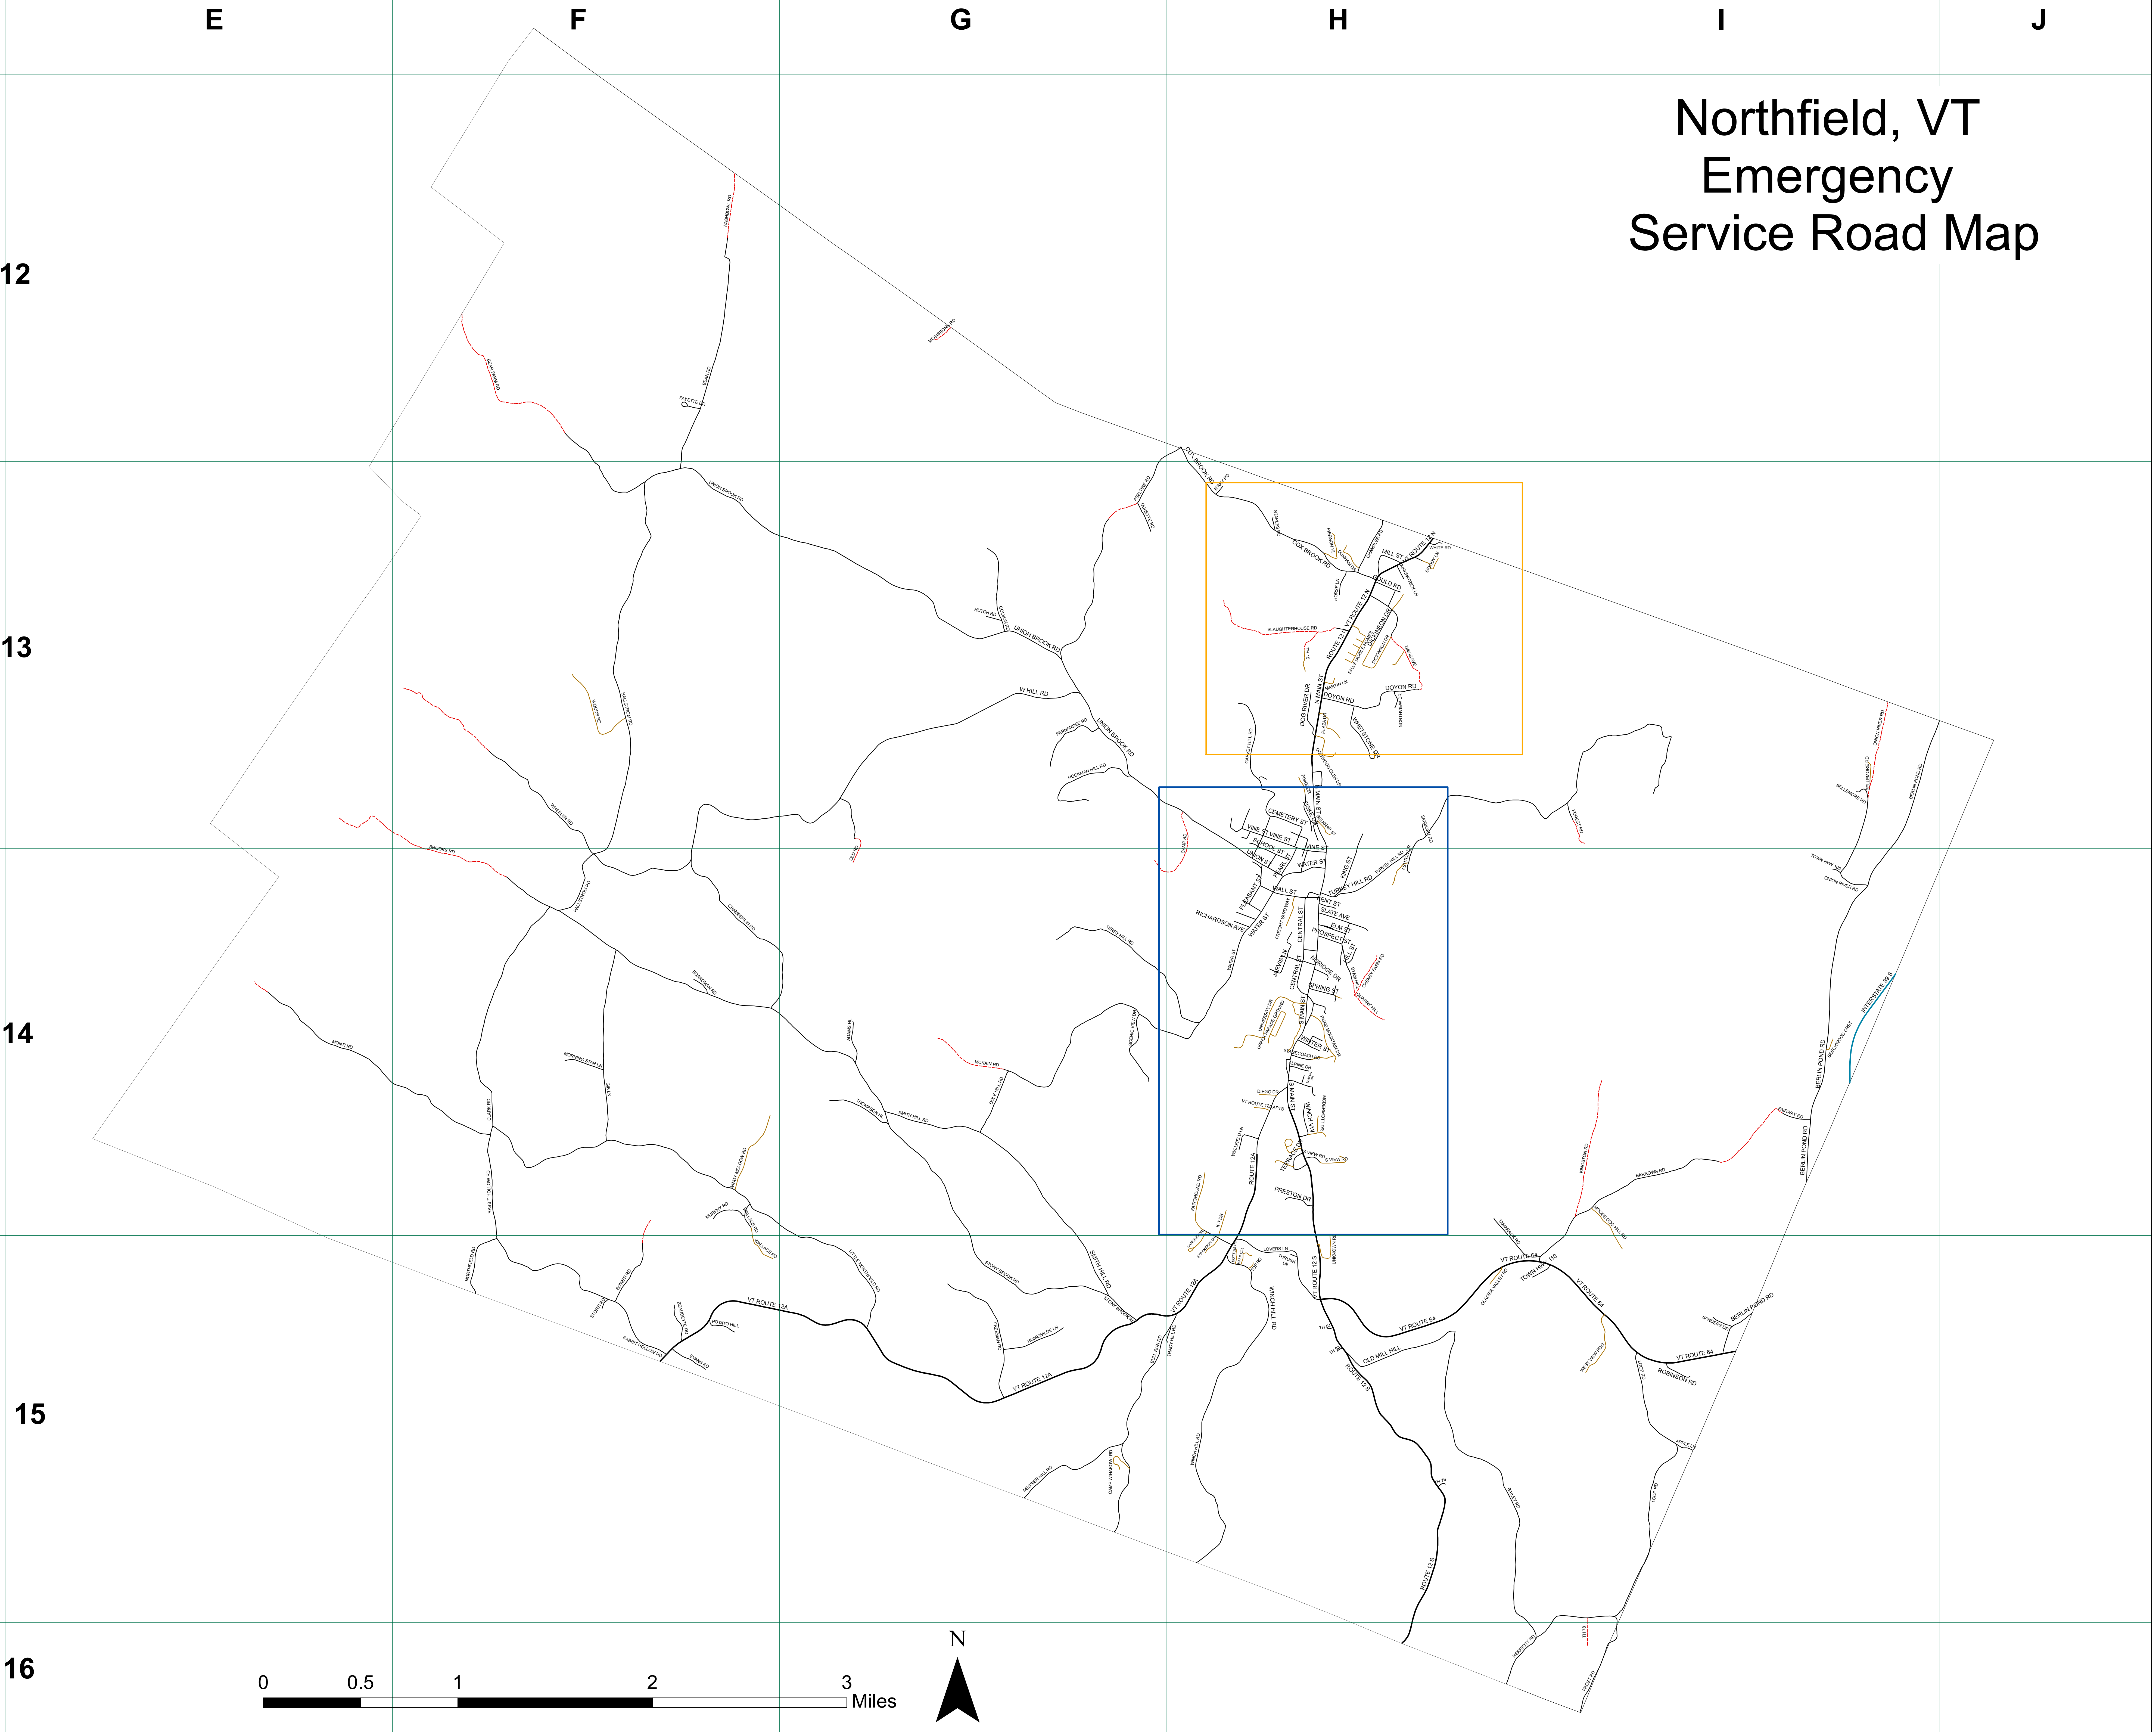

Northfield, VT Emergency Service Road Map

ADAMS HL	H-13	CROSENT AVE	B-12, G-15	HERRIOTT RD	H-14	NORTHVIEW DR	J-9	SOUTH ST	G-7	VT ROUTE 12A	E-8, H-34, J-10, J-15, K-15, L-12, M-13
ALPINE DR	H-13	CROWEY DR	B-12	HIGHLAND DR	L-12	OLD MILL HILL	D-12	SPRINGS ST	G-7, K-13	VT ROUTE 12A APTS	13
APPLE LN	F-7	CROSS ST	B-12, C-15, D-15, H-15, L-13	HIGHLAND AVE	F-16, G-7	OLD RD	D-12, H-13	STAGECOACH RD	H-13, L-12	VT ROUTE 12A	H-14
ASHTON DR	J-10	DAVIS AVE	C-13, L-13, N-4	HILL ST	F-16	ONION RIVER RD	C-9, C-10, D-10, H-13, J-13, K-11	STAPLES RD	L-12	VT ROUTE 64	C-16, C-17, D-16, J-16, N-15
BAILY RD	J-10	DICKSON ST	L-10	HOCKMAN HILL RD	F-16	DYERWOOD DR	M-13	STONY BROOK RD	B-12, C-12, J-10, L-12, M-11, M-12	W HILL RD	C-16, C-17, D-15, D-16, D-17
BARROWS RD	H-13, J-9, J-10, K-15, M-9	DORRIS DR	G-13	HOCKNEY LN	F-16	PARK MOUNTAIN DR	N-13	STORY RD	C-12	WALL ST	C-16, D-16
BEACON DR	J-7	DODGSON DR	F-9, G-13, G-14	HOCKNEY LN	F-16, L-10	PARK AV	M-13, N-13	SURBER ST	M-13	WALLACE DR	C-16, D-15
BEAR FARM RD	B-14, C-14, K-6	DODGSON DR	F-9, G-13, G-14	HOCKNEY LN	F-16, L-10	PARK AV	M-13	TAMARACK RD	L-12, M-13	WARREN AV	C-17
BEAUFORT RD	P-15	DODGSON DR	F-9, G-13, G-14	HOCKNEY LN	F-16, L-10	PARK AV	M-13	TERRACE DR	J-10, L-10	WATERBURY RD	C-16
BEECHWOOD CRT	D-15	DODGSON DR	F-9, G-13, G-14	HOCKNEY LN	F-16, L-10	PARK AV	M-13	TERRACE DR EXT	M-12	WASHINGTON ST	C-16, D-15, D-16, E-8, K-11, L-12
BELKNAP ST	P-15	DODGSON DR	F-9, G-13, G-14	HOCKNEY LN	F-16, L-10	PARK AV	M-13	TERRELL DR	H-13	WATER ST	C-16, D-15, D-16, E-8, K-11, L-12
BELKNAP ST	P-15	DODGSON DR	F-9, G-13, G-14	HOCKNEY LN	F-16, L-10	PARK AV	M-13	THURSDAY DR	H-13	WELLSFIELD LN	L-12
BELMONT RD	D-16, P-15	DODGSON DR	F-9, G-13, G-14	HOCKNEY LN	F-16, L-10	PARK AV	M-13	THURSDAY DR	H-13	WEST VIEW RDG	J-12
BELMONT RD	D-16, P-15	DODGSON DR	F-9, G-13, G-14	HOCKNEY LN	F-16, L-10	PARK AV	M-13	THURSDAY DR	H-13	WESTERN AVE	R-4
BELMONT RD	D-16, P-15	DODGSON DR	F-9, G-13, G-14	HOCKNEY LN	F-16, L-10	PARK AV	M-13	THURSDAY DR	H-13	WHEELER RD	E-10, L-11
BELMONT RD	D-16, P-15	DODGSON DR	F-9, G-13, G-14	HOCKNEY LN	F-16, L-10	PARK AV	M-13	THURSDAY DR	H-13	WHITESTONE DR	E-10, J-9
BELMONT RD	D-16, P-15	DODGSON DR	F-9, G-13, G-14	HOCKNEY LN	F-16, L-10	PARK AV	M-13	THURSDAY DR	H-13	WHITE RD	J-14
BELMONT RD	D-16, P-15	DODGSON DR	F-9, G-13, G-14	HOCKNEY LN	F-16, L-10	PARK AV	M-13	THURSDAY DR	H-13	WINCHESTER RD	L-16, L-16, M-15
BELMONT RD	D-16, P-15	DODGSON DR	F-9, G-13, G-14	HOCKNEY LN	F-16, L-10	PARK AV	M-13	THURSDAY DR	H-13	WINCH VW	L-16, L-17
BELMONT RD	D-16, P-15	DODGSON DR	F-9, G-13, G-14	HOCKNEY LN	F-16, L-10	PARK AV	M-13	THURSDAY DR	H-13	WINDY MEADOW RD	L-16
BELMONT RD	D-16, P-15	DODGSON DR	F-9, G-13, G-14	HOCKNEY LN	F-16, L-10	PARK AV	M-13	THURSDAY DR	H-13	WINDY MEADOW RD	L-16
BELMONT RD	D-16, P-15	DODGSON DR	F-9, G-13, G-14	HOCKNEY LN	F-16, L-10	PARK AV	M-13	THURSDAY DR	H-13	WOODS RD	J-11