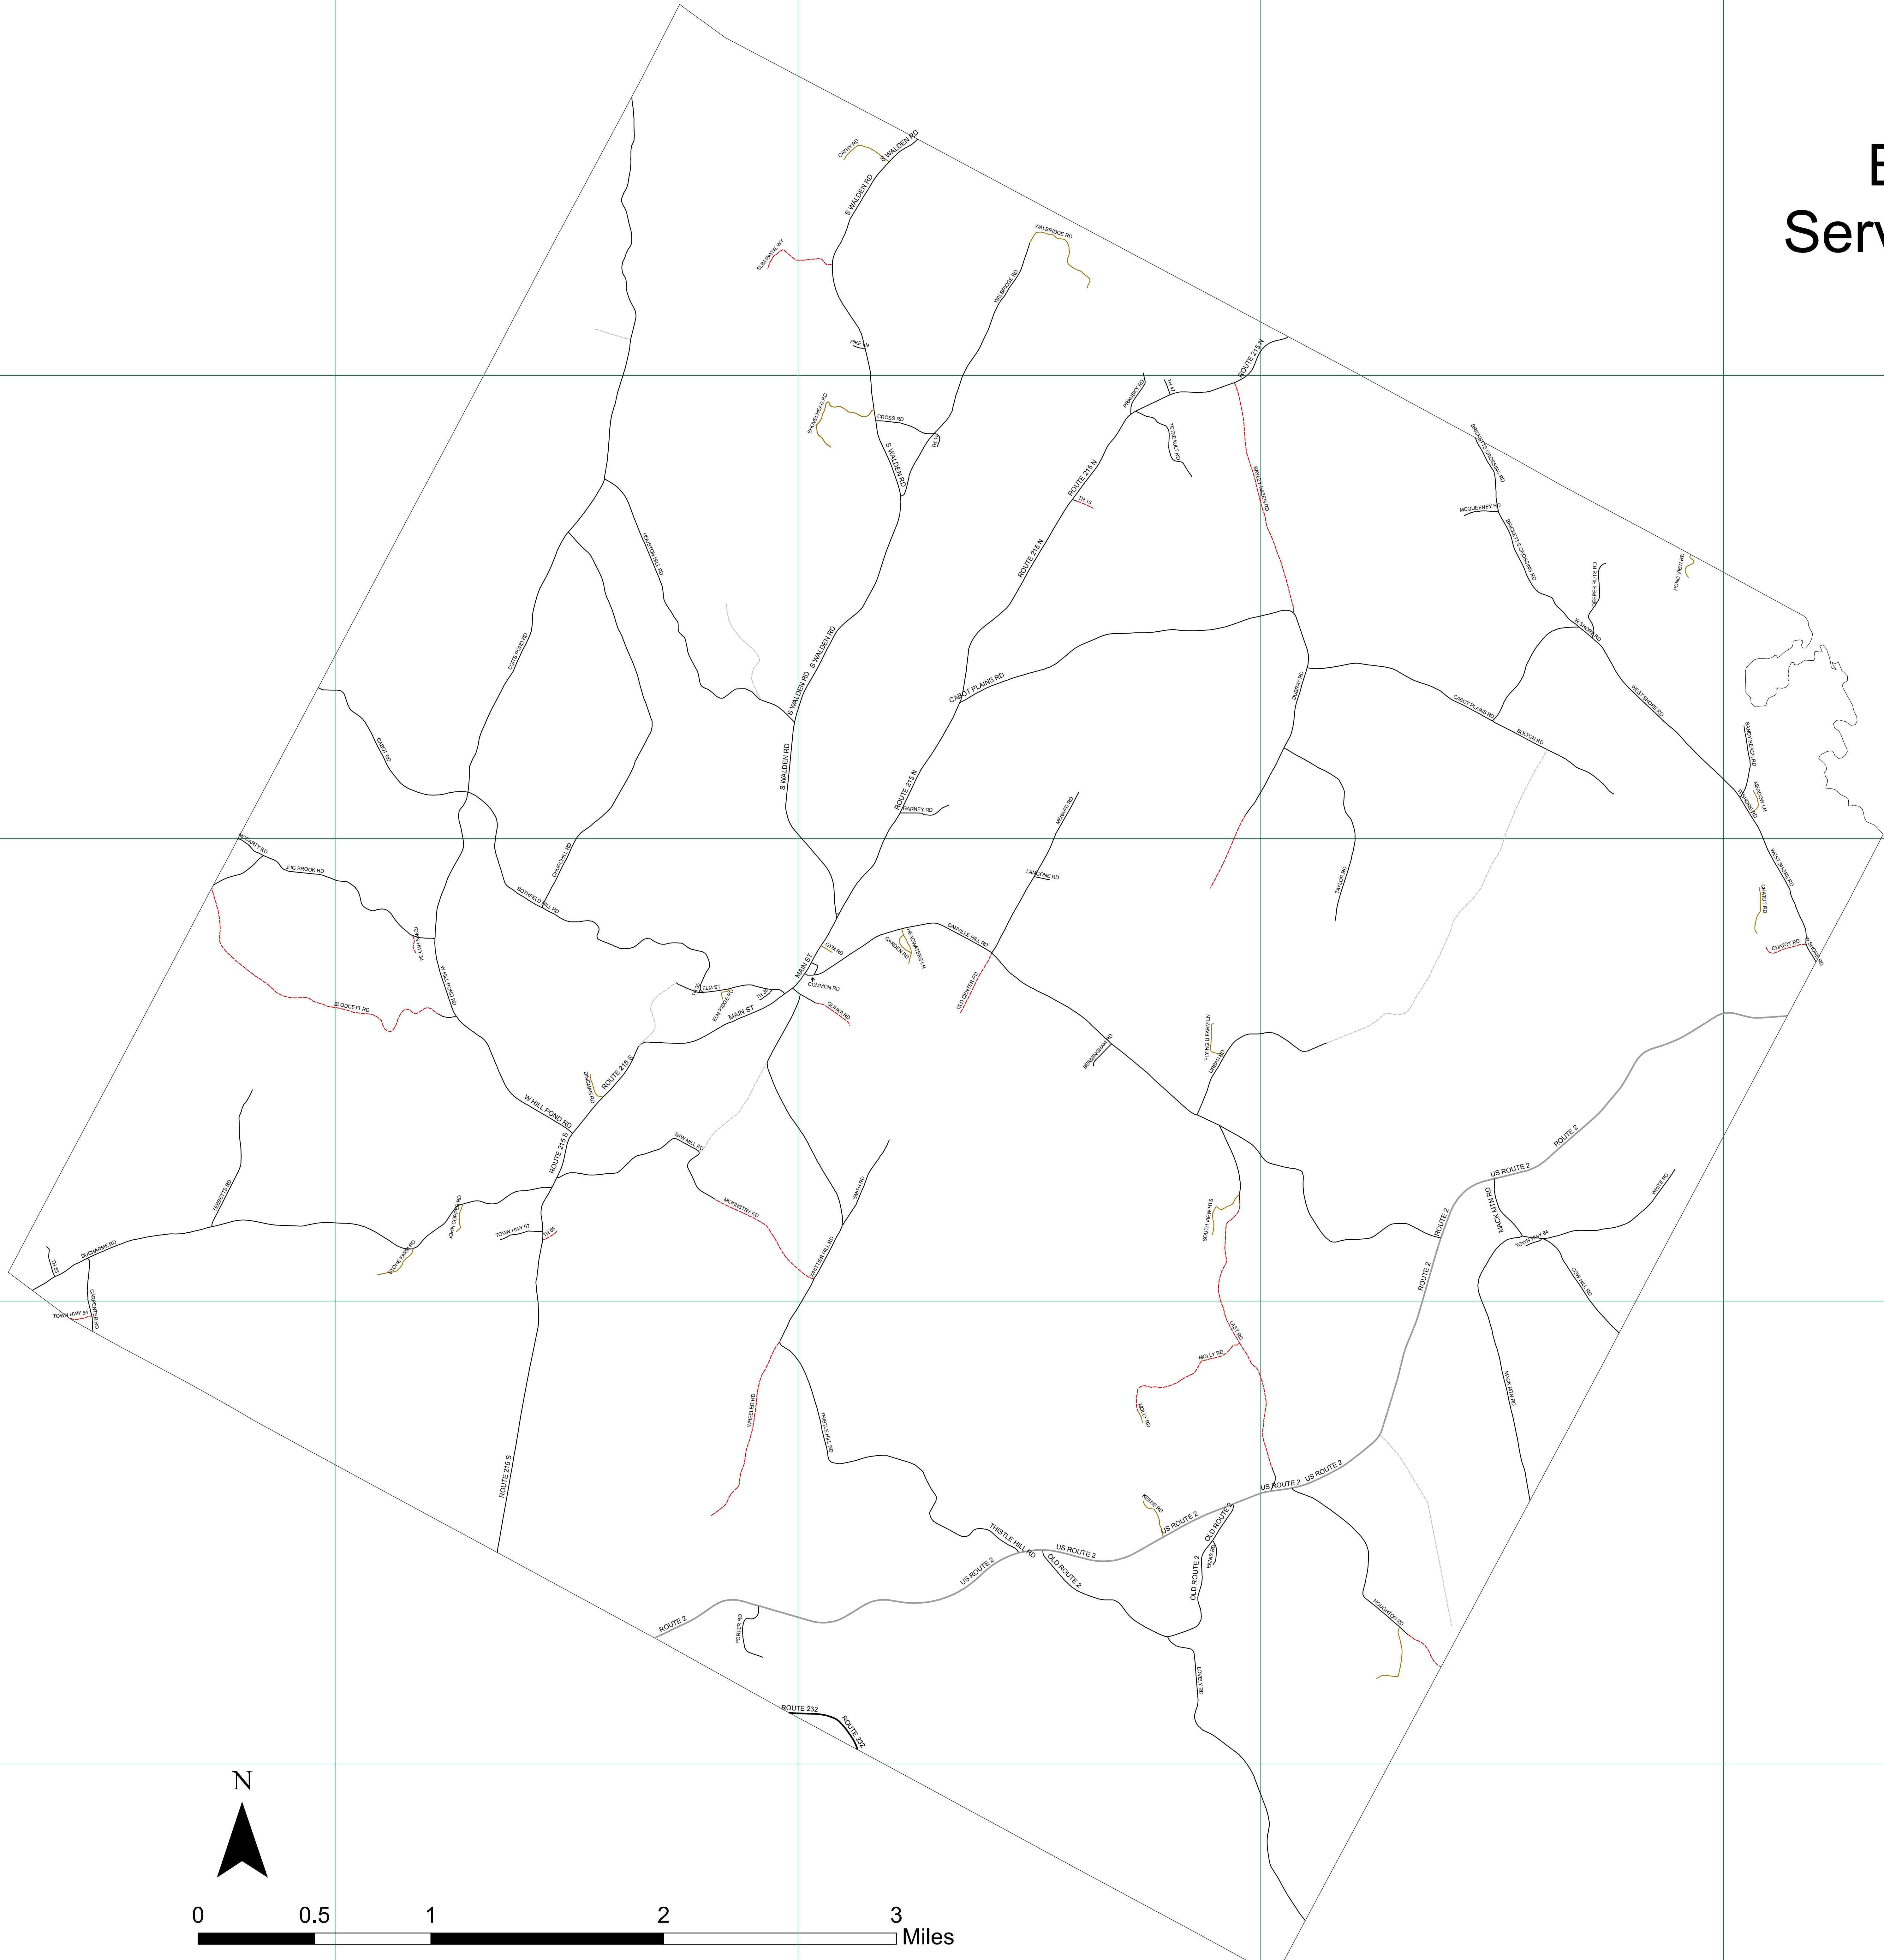

Cabot, VT Emergency Service Road Map

BAYLEY-HAZEN RD	L-12, L-13, O-16	FLYING U FARM LN	L-12	MOLLY RD	P-5	TH 30	J-10
BERMINGHAM RD	L-12	GARDEN RD	L-12	OLD CENTER RD	J-9, P-5	TH 35	I-10
BLODGETT RD	H-16	GARNEY RD	L-12	OLD ROUTE 2	J-8, J-9	TH 47	C-12
BOLTON RD	H-16	GLINKA RD	F-7, H-14	PIKE LN	J-9	TH 55	L-12
BOTHFELD HILL RD	H-16, J-10	GYM RD	F-7	POND VIEW RD	J-9	TH 63	L-12
BRICKETTS CROSSING RD	J-10	HEADWATERS LN	C-16, J-12, L-12	PORTER RD	J-8	THISTLE HILL RD	K-15
CABOT PLAINS RD	D-12, D-13, D-14, G-6, J-10	HOUGHTON RD	L-12	PRANSKY RD	J-8, J-9, J-10	TOWN HWY 34	K-15
CABOT RD	D-12, D-14	HOUSTON HILL RD	H-12, K-10, N-14	ROUTE 2	J-8, J-9, J-10	TOWN HWY 54	F-15
CARPENTER RD	D-13, D-14	JOHN COPPER RD	J-10	ROUTE 215 N	C-16, D-16, E-7, H-14, J-9, J-10	TOWN HWY 57	F-15
CATHY RD	D-13	JUG BROOK RD	B-14, N-8	ROUTE 215 S	J-5, K-3, K-4, K-5	TOWN HWY 64	L-12
CHATOT RD	D-13	KEENE RD	K-15	ROUTE 232	J-5, J-6, K-6	URBAN RD	J-9, L-12
CHURCHILL RD	D-14, D-15	LANGONE RD	F-8, J-10, L-12	S WALDEN RD	J-5, K-4, L-6, L-11, L-12, M-6	US ROUTE 2	B-13, B-14, D-13, F-15, K-11, L-9, L-12
COITS POND RD	D-14, D-15	LAST RD	C-15, D-12, E-9, M-9	S WALDEN RD FRK	I-12	W HILL POND RD	G-6, H-15, J-10, M-8
COMMON RD	F-6	LOVELY RD	F-7, L-13	SANDY BEACH RD	F-10	W SHORE RD	F-8, L-10
COVENANT HILLS RD	F-6	LT 1	L-12	SAW MILL RD	N-14, N-15	WALBRIDGE RD	H-14, H-15
COW HILL RD	F-6	LT 4	L-12	SHOVELHEAD RD	N-14	WEST SHORE RD	D-14, D-15, H-14, N-15
CROSS RD	K-5	LT 5	L-12	SLIM PAYNE WY	J-10, O-7	WHEELER RD	L-12
DANVILLE HILL RD	C-13, K-4, K-5, L-4	LT 6	D-15	SMITH RD	O-6, O-7	WHITE RD	I-14, K-10
DEEPER RUTS RD	B-14, C-13	MACK MTN RD	F-15, K-12, P-5	SOUTH VIEW HTS	O-7	WHITTIER HILL RD	B-12, B-14, C-12, H-13, K-13, K-14
DINGMAN RD	N-7	MAIN ST	K-14, L-12	STONE FARM RD	O-6		
DUBRAY RD	N-10, N-11, O-10, O-11	MCCARTY RD	L-12	TAYLOR RD	O-6		
DUCHARME RD	D-12, J-12, J-13, N-10, N-11, O-10,	MCKINSTRY RD	L-12	TEBBETTS RD	O-5		
ELM RIDGE RD	E-12	MCQUEENEY RD	L-12	TETREAULT RD	O-6		
ELM ST	D-12, E-12, L-12	MEADOW LN	P-5	TH 11	O-5		
ENNIS RD	L-12	MENARD RD	P-5	TH 15	I-10, Q-6		