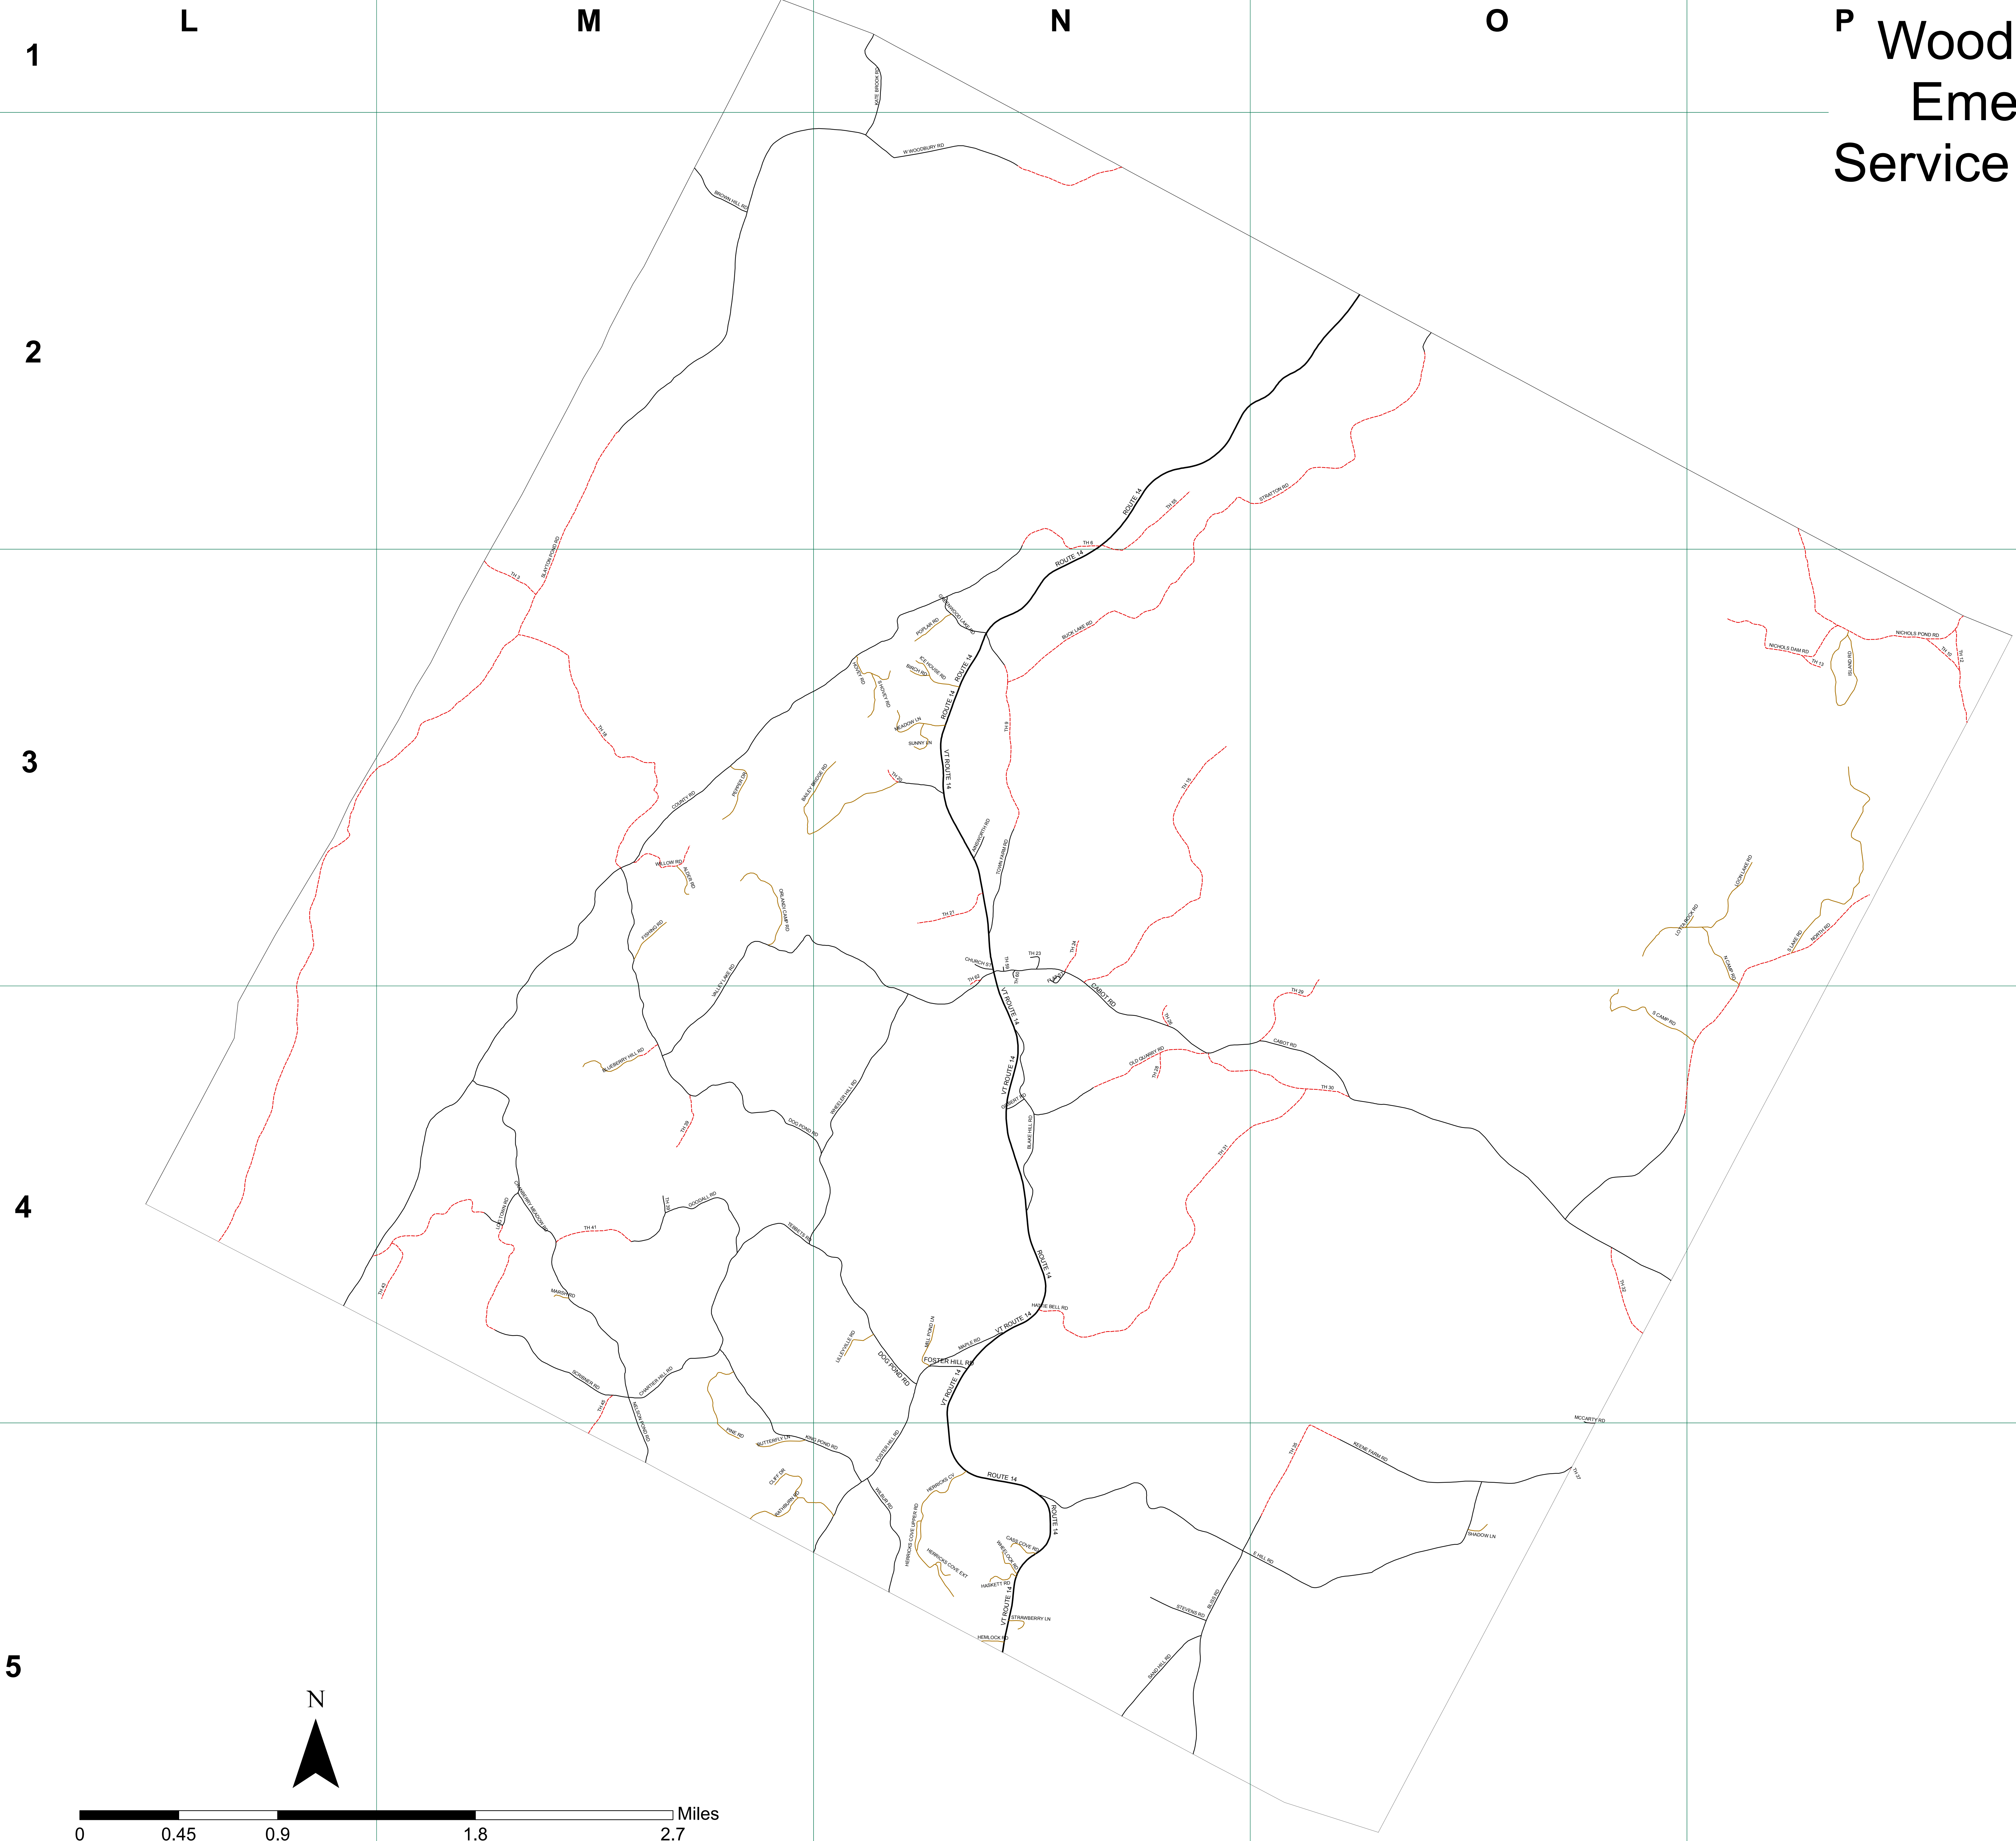

Woodbury, VT Emergency Service Road Map

AINSWORTH RD	F-7
ALDER RD	E-7
BAILEY BRIDGE RD	E-7, F-7
BIRCH RD	F-7
BLAKE HILL RD	F-7, F-6
BLISS RD	F-6, F-7, E-7
BLUEBERRY HILL RD	E-7
BROWN HILL RD	E-7
BUCK LAKE RD	F-6, F-7
BUCK LAKE RD	M-14
BUTTERFLY LN	M-13
CABOT RD	L-12, M-13, F-12, F-11, J-10, D-10, E-10, D-9, F-16, F-15,
CASS COVE RD	L-12
CHARTIER HILL RD	L-12
CHURCH ST	M-13
CLIFF DR	M-13
COUNTY RD	M-13, L-13,
CRANBERRY MEADOW RD	M-13, L-13
DOG POND RD	L-13, M-13, J-13, J-15, J-16, G-8, E-9,
E HILL RD	H-14, L-12
FISHING RD	L-12, L-14, N-12
	B-14

FLAT ST	B-14, H-12, E-17
FOSTER HILL RD	K-13, R-4, S-4, L-12, J-10, I-15
GILBERT RD	E-8
GOODALL RD	D-8
GREENWOOD LAKE RD	D-8
HASKETT RD	E-8
HATTIE BELL RD	H-14
HEMLOCK RD	C-15
HERRICKS COVE EXT	I-10
HERRICKS COVE UPPER RD	J-10
HERRICKS CV	J-10, K-10
HOVEY RD	K-12
ICE HOUSE RD	K-12
ISLAND RD	K-12, L-14
KATE BROOK RD	L-13, E-7
KEENE FARM RD	B-14
KING POND RD	C-14, N-4, I-12, P-6
LILLEYVILLE RD	P-6
LOG TOWN RD	K-7
LOON LAKE RD	K-10, L-10
MAPLE RD	K-10

MARSH RD	F-14
MCCARTY RD	F-13
MCCARTY RD	F-13
MEADOW LN	N-5, J-10
MILL POND LN	J-10
N CAMP RD	J-10, H-13, B-14
NELSON POND RD	N-18, N-17, D-12, E-12, R-5, H-13, J-8, L-12
NORTH RD	P-5, Q-5,
OLD QUARRY RD	P-6, Q-6
ORLANDI CAMP RD	Q-5
PEPPER DR	J-10
PINE RD	C-15
POPLAR RD	I-11
RATHBURN RD	I-10
ROUTE 14	I-10, N-5, B-12, F-6, E-9, J-4, J-10, L-12, B-14, D-15, F-5, Q-13
S CAMP RD	Q-12
S HOVEY RD	K-12
S LAKE RD	K-12
SAND HILL RD	K-11
SCRIBNER RD	K-12
SHADOW LN	Q-7

SLAYTON POND RD	L-12, J-13, G-12, L-17
SLAYTON POND RD	J-13, G-12, L-17
STEVENS RD	L-17, K-14, L-14, K-15
STRAWBERRY LN	K-15
SUNNY LN	L-12
TEBBETS RD	L-12, M-3

Legend

Roads

AOTCLASS

- Class 1-3 Roads
- Class 4 Roads
- State Forest Highway
- Legal Trails
- Private Roads
- Interstate
- VT State Highway
- US Highway